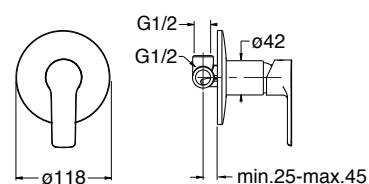

IT Set completo per miscelatore monocomando doccia da incasso con piastra in METALLO

51 CROMO