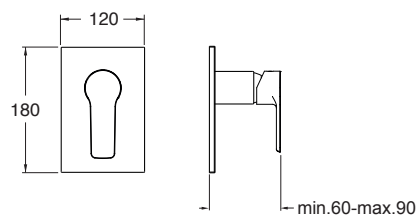

IT Set da esterno per miscelatore monocomando doccia CRICS535 con piastra in ABS