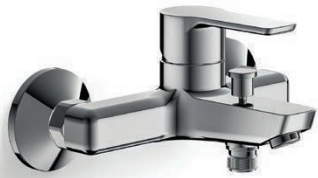

## CRIFE10151

IT Miscelatore monocomando per vasca esterno con cartuccia C2 LLC WATER SAVING, flessibile LONG LIFE e doccetta 3 funzioni anticalcare orientabile

51 CROMO

## CRIFE10751

IT Miscelatore monocomando per vasca esterno con cartuccia C2 LLC WATER SAVING

51 CROMO

## CRIFE21151 REGULAR

IT Miscelatore monocomando REGULAR per lavabo senza scarico

51 CROMO

## CRIFE32151

IT Miscelatore monocomando per bidet con scarico in METALLO da 1"1/4 e asta comando

51 CROMO

DISPONIBILE SU RICHIESTA CON CARTUCCIA C3 ENERGY SAVING