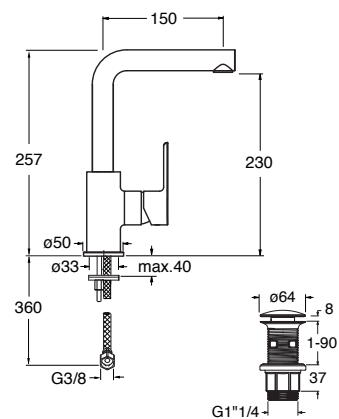

CRIFE22851 REGULAR

IT Miscelatore monocomando REGULAR per lavabo con bocca girevole e scarico Up&Down da 1"1/4

51 CROMO

CRIFE32151

IT Miscelatore monocomando per bidet con scarico in METALLO da 1"1/4 e asta comando

51 CROMO

DISPONIBILE SU RICHIESTA CON CARTUCCIA C3 ENERGY SAVING

CRIFE40151

IT Miscelatore monocomando per doccia esterno con cartuccia C2 LLC WATER SAVING

51 CROMO

CRIFE11851

IT Set completo per miscelatore monocomando doccia da incasso con piastra in METALLO

51 CROMO