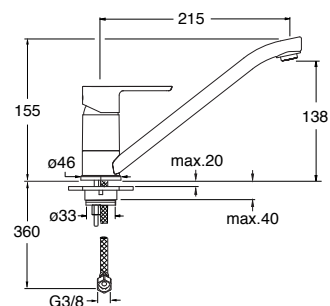

CRIFE52151

IT Miscelatore monocomando con leva frontale per cucina

51 CROMO

CRIFE51151

IT Miscelatore monocomando con leva laterale destra per cucina

51 CROMO

CRIFE52251

IT Miscelatore monocomando con leva laterale destra per cucina

51 CROMO

CRIFE53051

IT Miscelatore monocomando per cucina con leva laterale destra e doccetta estraibile

51 CROMO