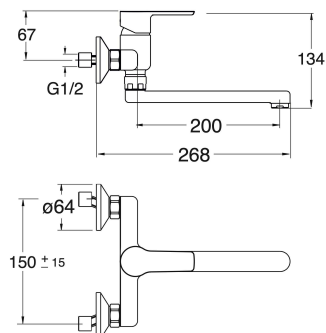

CRIFE47551

IT Supporto fisso a parete con presa acqua, doccetta e flessibile

51 CROMO

€ 135,00

IT Rubinetto monoacqua da 3/8"

51 CROMO

€ 101,00

CRIFE40651

IT Miscelatore monocomando a parete per cucina

51 CROMO