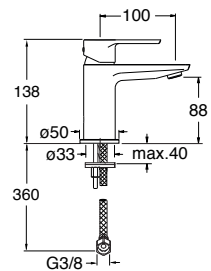

CRIFE10151

IT Miscelatore monocomando per vasca esterno con cartuccia C2 LLC WATER SAVING, flessibile LONG LIFE e doccetta 3 funzioni anticalcare orientabile

51 CROMO

CRIFE10751

IT Miscelatore monocomando per vasca esterno con cartuccia C2 LLC WATER SAVING

51 CROMO

CRIFE21151 REGULAR

IT Miscelatore monocomando REGULAR per lavabo senza scarico

51 CROMO

CRIFE22151 REGULAR

IT Miscelatore monocomando REGULAR per lavabo con scarico in METALLO da 1"1/4 e asta comando

51 CROMO

DISPONIBILE SU RICHIESTA CON CARTUCCIA C3 ENERGY SAVING