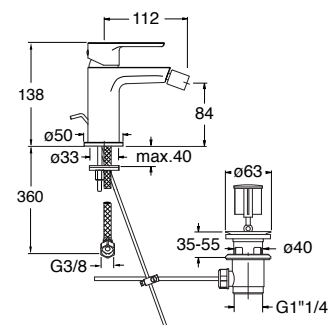

CRIFE22851 REGULAR

IT Miscelatore monocomando REGULAR per lavabo con bocca girevole e scarico Up&Down da 1"1/4

51 CROMO

CRIFE32151

IT Miscelatore monocomando per bidet con scarico in METALLO da 1"1/4 e asta comando

51 CROMO

DISPONIBILE SU RICHIESTA CON CARTUCCIA C3 ENERGY SAVING

CRIFE40151

IT Miscelatore monocomando per doccia esterno con cartuccia C2 LLC WATER SAVING

51 CROMO

CRIFE11851

IT Set completo per miscelatore monocomando doccia da incasso con piastra in METALLO

51 CROMO