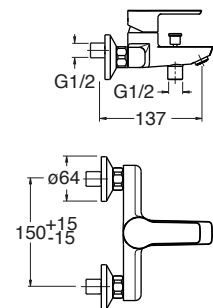

CRIFE10151

IT Miscelatore monocomando per vasca esterno con cartuccia C2 LLC WATER SAVING, flessibile LONG LIFE e doccetta 3 funzioni anticalcare orientabile

51 CROMO

CRIFE10751

IT Miscelatore monocomando per vasca esterno con cartuccia C2 LLC WATER SAVING

51 CROMO

CRIFE21151 REGULAR

IT Miscelatore monocomando REGULAR per lavabo senza scarico

51 CROMO

CRIFE22151 REGULAR

IT Miscelatore monocomando REGULAR per lavabo con scarico in METALLO da 1"1/4 e asta comando

51 CROMO

DISPONIBILE SU RICHIESTA CON CARTUCCIA C3 ENERGY SAVING