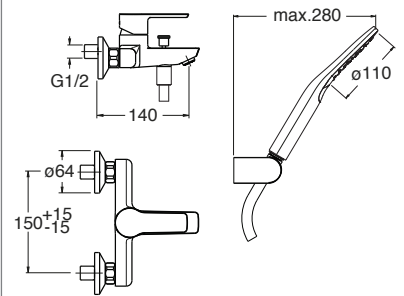

## CRIFE10151

IT Miscelatore monocomando per vasca esterno con cartuccia C2 LLC WATER SAVING, flessibile LONG LIFE e doccetta 3 funzioni anticalcare orientabile

51 CROMO