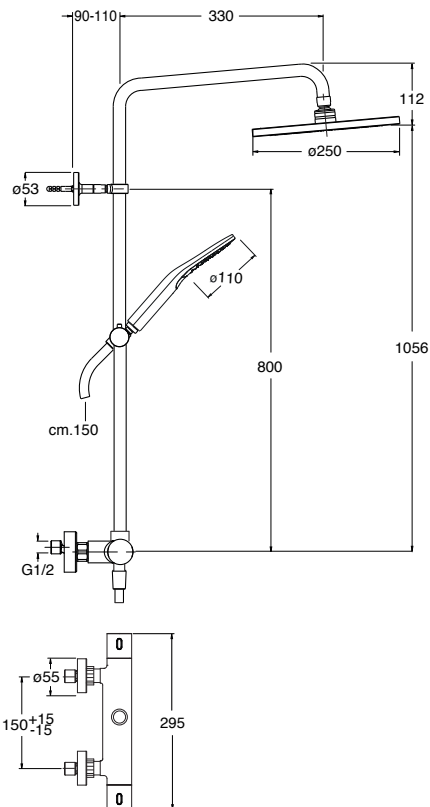

CRIFE45851

IT Miscelatore termostatico per doccia esterno con colonna girevole, soffione anticalcare $\varnothing 25$, doccetta 3 funzioni anticalcare con supporto scorrevole e flessibile LONG LIFE

51 CROMO

CRIFE96851

IT Soffione anticalcare $\varnothing 25$ cm con braccio doccia da 30 cm

51 CROMO

CRIFE09251

IT Asta saliscendi da 63 cm con flessibile LONG LIFE e doccetta 3 funzioni anticalcare

51 CROMO