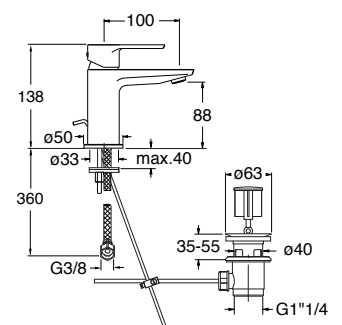

## CRIFE22151 REGULAR

IT Miscelatore monocomando REGULAR per lavabo con scarico in METALLO da 1"1/4 e asta comando

51 CROMO

DISPONIBILE SU RICHIESTA CON CARTUCCIA C3 ENERGY SAVING