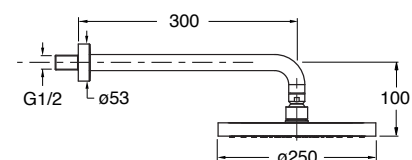

CRIFE45851

IT Miscelatore termostatico per doccia esterno con colonna girevole, soffione anticalcare $\varnothing 25$, doccetta 3 funzioni anticalcare con supporto scorrevole e flessibile LONG LIFE

51 CROMO

CRIFE96851

IT Soffione anticalcare $\varnothing 25$ cm con braccio doccia da 30 cm

51 CROMO

CRIFE09251

IT Asta saliscendi da 63 cm con flessibile LONG LIFE e doccetta 3 funzioni anticalcare

51 CROMO