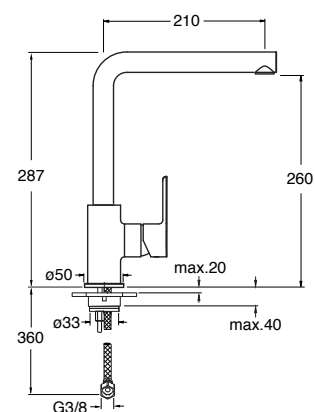

CRIFE52151

IT Miscelatore monocomando con leva frontale per cucina

51 CROMO

CRIFE51151

IT Miscelatore monocomando con leva laterale destra per cucina

51 CROMO

CRIFE52251

IT Miscelatore monocomando con leva laterale destra per cucina

51 CROMO

CRIFE53051

IT Miscelatore monocomando per cucina con leva laterale destra e doccetta estraibile

51 CROMO