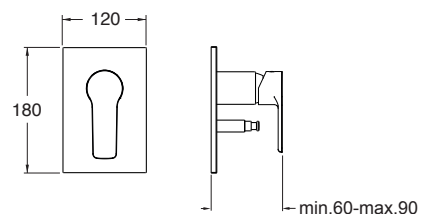

IT Set da esterno per miscelatore monocomando doccia/vasca CRICS535 con deviatore 2 uscite e piastra in ABS