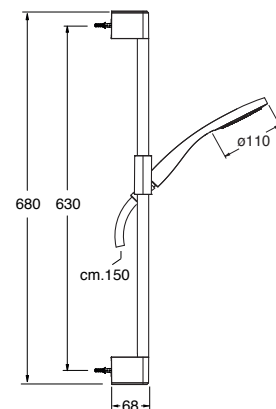

## CRIFE96851

IT Soffione anticalcare  $\varnothing 25$  cm con braccio doccia da 30 cm

51 CROMO

## CRIFE09251

IT Asta saliscendi da 63 cm con flessibile LONG LIFE e doccetta 3 funzioni anticalcare

51 CROMO