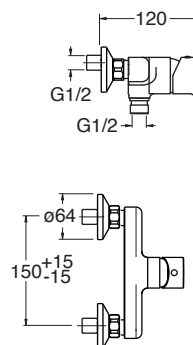

CRIFE22851 REGULAR

IT Miscelatore monocomando REGULAR per lavabo con bocca girevole e scarico Up&Down da 1"1/4

51 CROMO

CRIFE32151

IT Miscelatore monocomando per bidet con scarico in METALLO da 1"1/4 e asta comando

51 CROMO

DISPONIBILE SU RICHIESTA CON CARTUCCIA C3 ENERGY SAVING

CRIFE40151

IT Miscelatore monocomando per doccia esterno con cartuccia C2 LLC WATER SAVING

51 CROMO

CRIFE11851

IT Set completo per miscelatore monocomando doccia da incasso con piastra in METALLO

51 CROMO