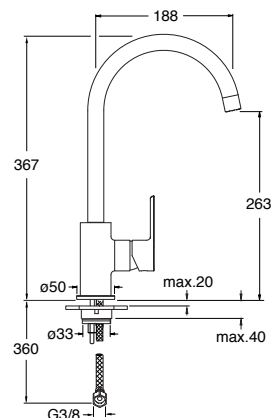

CRIFE52151

IT Miscelatore monocomando con leva frontale per cucina

51 CROMO

CRIFE51151

IT Miscelatore monocomando con leva laterale destra per cucina

51 CROMO

CRIFE52251

IT Miscelatore monocomando con leva laterale destra per cucina

51 CROMO

CRIFE53051

IT Miscelatore monocomando per cucina con leva laterale destra e doccetta estraibile

51 CROMO