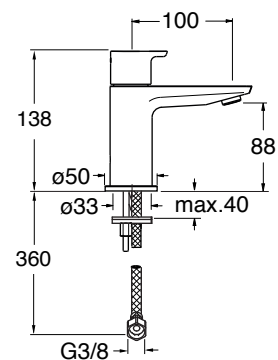

## CRIFE47551

IT Supporto fisso a parete con presa acqua, doccetta e flessibile

51 CROMO

€ 135,00

IT Rubinetto monoacqua da 3/8"

51 CROMO

€ 101,00