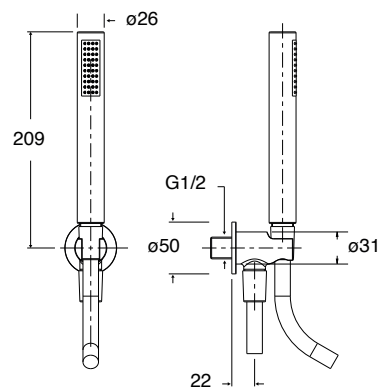

CRIFE47551

IT Supporto fisso a parete con presa acqua, doccetta e flessibile

51 CROMO

€ 135,00

IT Rubinetto monoacqua da 3/8"

51 CROMO

€ 101,00