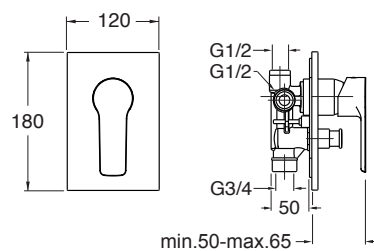

IT Set completo per miscelatore monocomando doccia/vasca da incasso con deviatore 2 uscite e piastra in ABS